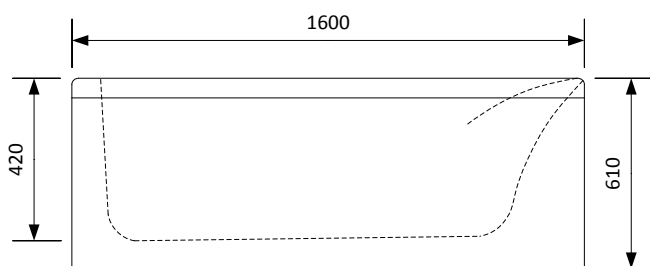

### ytermått

### innermått

### fotplacering

**Storlek badkar:** 1600x700/800x610 mm

**Storlek skärmvägg:** 750x1405 mm (bxh)

**Totalhöjd:** 2020 mm

**Djup:** 420 mm

**Volym:** 210 liter

**Art. Nr. Höger:** 211000H

**Art. Nr. Vänster:** 211000V