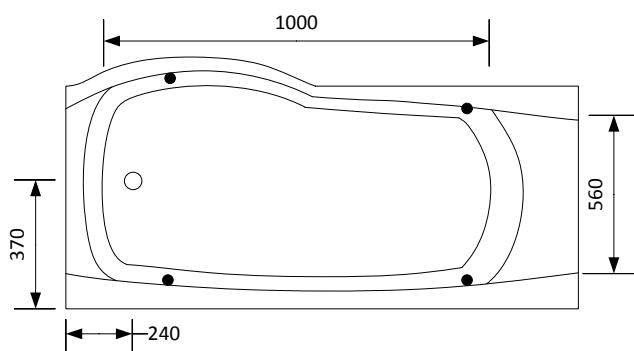

## BALI 1600

Lättstädlat avlopp!

Badkars-set  
Art. Nr.: 690101

Badkarskudde  
Art. Nr.: 680102

Duschset Komfort  
Art. Nr.: 7201021

Badkaret på bilden är  
högerutförande

### ytermått

### innermått

### fotplacering

**Storlek badkar:** 1600x700/800x610 mm

**Storlek skärmvägg:** 750x1405 mm (bxh)

**Totalhöjd:** 2020 mm

**Djup:** 420 mm

**Volym:** 210 liter

**Art. Nr. Höger:** 211000H

**Art. Nr. Vänster:** 211000V