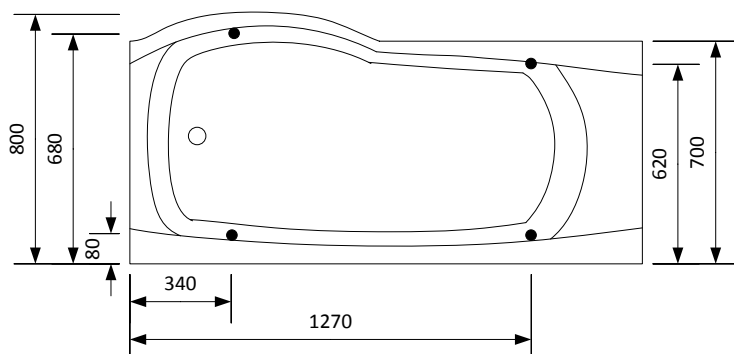

### ytermått

### innermått

### fotplacering

**Storlek badkar:** 1600x700/800x610 mm

**Storlek skärmvägg:** 750x1405 mm (bxh)

**Totalhöjd:** 2020 mm

**Djup:** 420 mm

**Volym:** 210 liter

**Art. Nr. Höger:** 211000H

**Art. Nr. Vänster:** 211000V